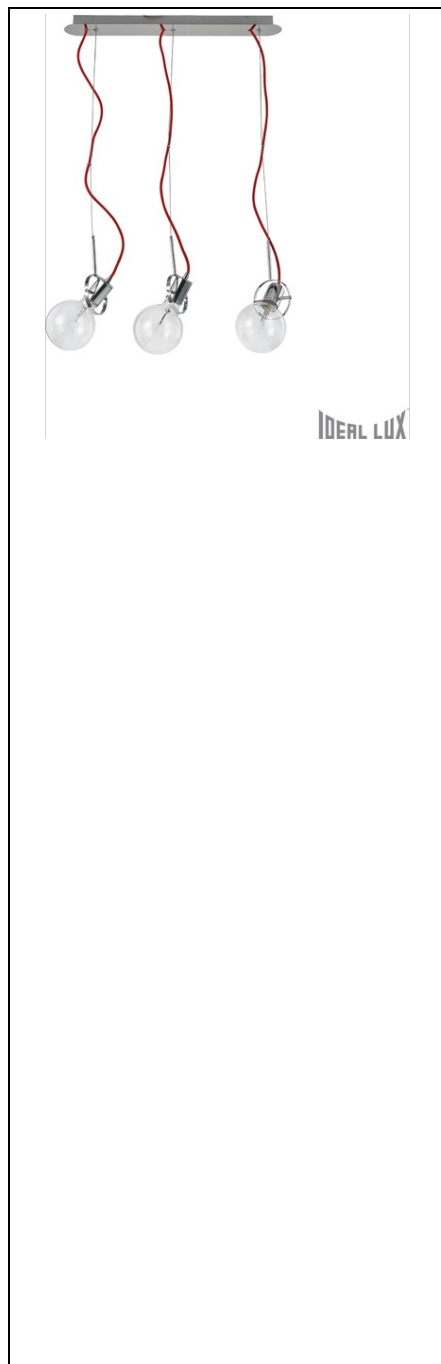

**IDEAL LUX LUSTRA RADIO, 3 BECURI, DULIE E27, L:580,
H:550/1250MM, CROM**

Corp de iluminat suspendat. Cadrul metalic vopsit negru, alb sau cromat. Cablul electric este imbract in material textil si permite reglarea corpului de iluminat la inaltimea dorita. Lustra este dotata cu 3 becuri (incluse), cu soclu de tip E27, dar se poate echipa optional cu becuri tip LED, halogen, economice sau incandescente. Fiind un accesoriu de design de tip modern aduce un plus de refinament incaperilor indeplinindu-si in acelasi timp si rolul sau functional.

Specificatii:
Sursa iluminat: E27 42W (inclusa); max 3x60W E27
Grad de protectie: IP20
Dimensiuni: L 580 mm x H 550/1250 mm x P 120mm

Pret: 1 015,00 lei (TVA inclus)

Detalii online: <https://www.materialelectrice.ro/lustra-radio-3-becuri-dulie-e27-l-580-h-550-1250mm-crom>