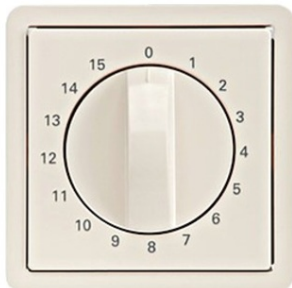

**SCHRACK PLACA FATA PT.EL177030, ALB-PERLÄF**

EAN-Code 4013984183313  
Echipament PlacÄf centralÄf  
Serie Fashion, Riva, Scala  
Culoare alb-perlÄf  
Pachete disponibile 1 buc.  
Pret: 56,76 lei (TVA inclus)

Detalii online: <https://www.materialeelectrice.ro/placa-fata-pt-el177030-alb-perla-272221>