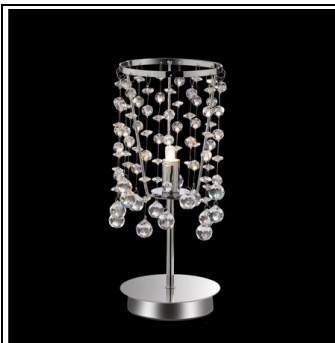

IDEAL LUX VEIOZA CU PANDANTIVE DIN CRISTAL SFERICE SI OCTOGONALE 1X40W

Veioza decorata cu elemente formate din pandantive de cristal taiate in forme octogonale si sferice. Corpul metalic cilindric impreuna cu soclul surselor luminoase este disponibil intr-un finisaj cromat. Veioza este dotata cu un soclu de tip G9, dar se poate echipa optional cu becuri de tip LED sau becuri economice. Fiind un corp de iluminat cu design modern aduce un plus de refinement incaperilor indeplinindu-si in acelasi timp si rolul sau functional.

Specificatii:

Sursa iluminat: G9 28W inclusa; max 1x40W G9

Grad de protectie: IP20

Diametru: ø 130 mm

Inaltime: 320 mm

Pret: 465,53 lei (TVA inclus)

Detalii online: <https://www.materialeelectrice.ro/veioza-cu-pandantive-din-cristal-sferice-si-octogonale-1x40w->