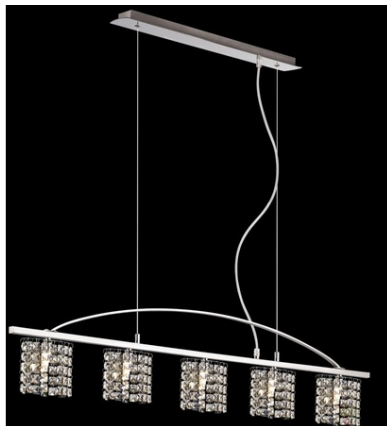

IDEAL LUX CORP DE ILUMINAT SPIRIT SP5

Corp de iluminat suspendat cu abajurul alcatuit din pandantive realizate din cristale taiate Cadrul metalic este disponibil intr-un finisaj cromat. Cablurile de otel se pot regla in inaltime cu ajutorul unui dispozitiv automat.

Specificatii:

Sursa iluminat: G9 28W inclusa; max 5x40W G9

Grad de protectie: IP20

Dimensiuni L 1090 mm x H 230/1100 mm x P 75 mm

Pret: 1 397,46 lei (TVA inclus)

Detalii online: <https://www.materialeelectrice.ro/corp-de-iluminat-cu-pandantive-din-cristale-taiate-5x40w-27187>