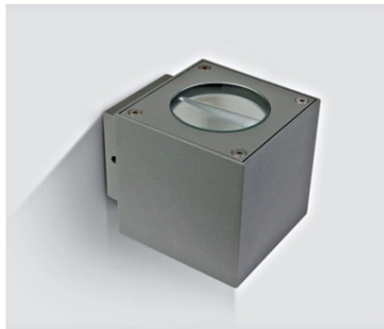

SCHRACK PELLA-Q LED 2X3W 3000K 182LM, IP54, GRI

EAN-Code 5291889039143
Lungime 90,00mm
Lățime netă 112,00mm
Înălțime 90,00mm
Masă netă 0,36kg.
Fabricant 06-One Light
Watt 2x3W
Lumeni 182lm
Culoare lumină alb cald
Temperatura culorii 3000K
Clasă de protecție I
Grad de protecție IP54
Tip iluminare corp iluminat de perete, iluminat pentru tavan
Sursă iluminare LED
Surse de lumină incluse da
Număr lămpi 2
Dulie lampă LED Platine
Balast LED driver
Tensiune de alimentare AC 100-240V
Montaj Montaj de perete
Culoare gri
Material aluminiu
Mască opal
Pachete disponibile 1 buc.
Pret: 235,81 lei (TVA inclus)

Detalii online: <https://www.materialeelectrice.ro/pella-q-led-2x3w-3000k-182lm-ip54-gri-271766>