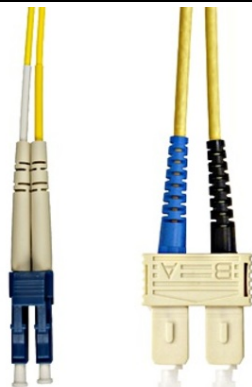

SCHRACK PATCHCABLU DUPLEX, LC/SC, 9/125ÅMM OS2, 5M

EAN-Code 9004840276367
MasÅf netÅf 0,11kg.
Temperatura minimÅf a mediului ambient -20°C
Temperatura maximÅf a mediului ambient 60°C
CombinaÅfie conectori LC/SC
Lungime patchcord 5,0m.
FibrÅf 9/125µ OS2 singlemode
Pachete disponibile 1 buc.
Pret: 79,96 lei (TVA inclus)

Detalii online: <https://www.materialeelectrice.ro/patchcablu-duplex-lc-sc-9-125-m-os2-5m-271562>