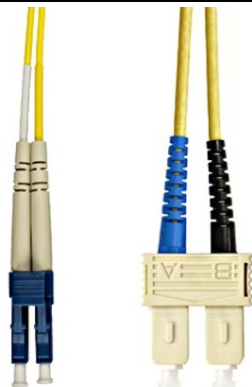

SCHRACK PATCHCABLU DUPLEX, LC/SC, 9/125ÅMM OS2, 3M

EAN-Code 9004840376302
Lungime 3000,00mm
Diametru 3,00mm
MasÅf netÅf 0,07kg.
Temperatura minimÅf a mediului ambiant -20°C
Temperatura maximÅf a mediului ambiant 60°C
CombinaÅie conectori LC/SC
Lungime patchcord 3,0m.
FibrÅf 9/125µ OS2 singlemode
Pachete disponibile 1 buc.
Pret: 73,40 lei (TVA inclus)

Detalii online: <https://www.materialeelectrice.ro/patchcablu-duplex-lc-sc-9-125-m-os2-3m-271561>