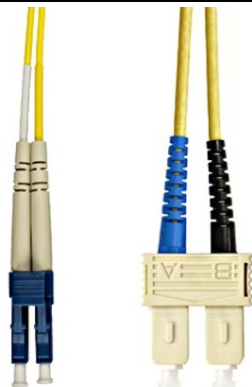

SCHRACK PATCHCABLU DUPLEX, LC/SC, 9/125ÅMM OS2, 2M

EAN-Code 9004840276350
Lungime 15,00mm
Lungime netă 170,00mm
Inălțime 200,00mm
Masă netă 0,11kg.
Temperatura minimă a mediului ambiant -20°C
Temperatura maximă a mediului ambiant 60°C
Combinație conectori LC/SC
Lungime patchcord 2,0m.
Fibră 9/125µ OS2 singlemode
Pierderi pe retur tipice ≥55dB
Pachete disponibile 1 buc.
Pret: 70,12 lei (TVA inclus)

Detalii online: <https://www.materialeelectrice.ro/patchcablu-duplex-lc-sc-9-125-m-os2-2m-271560>