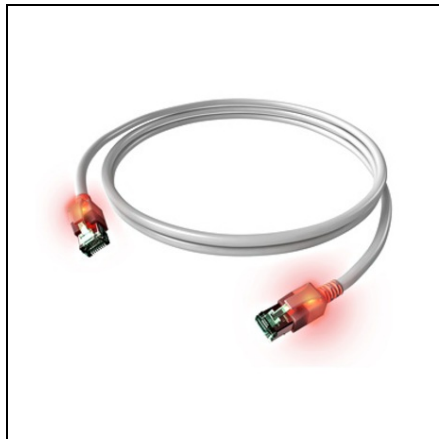

**SCHRACK PATCHCABLU CAT6A CU LED ECRANAT RJ45 ALB 10GB
3M**

EAN-Code 4055516007858
Lungime 30,00mm
Lungime netă 240,00mm
Inălțime 200,00mm
Masă netă 0,12kg.
Temperatura minimă a mediului ambiant -30°C
Temperatura maximă a mediului ambiant 70°C
Pachete disponibile 1 buc., 10 buc., 200 buc.
Pret: 60,44 lei (TVA inclus)

Detalii online: <https://www.materialelectrice.ro/patchcablu-cat6a-cu-led-ecranat-rj45-alb-10gb-3m-271453>