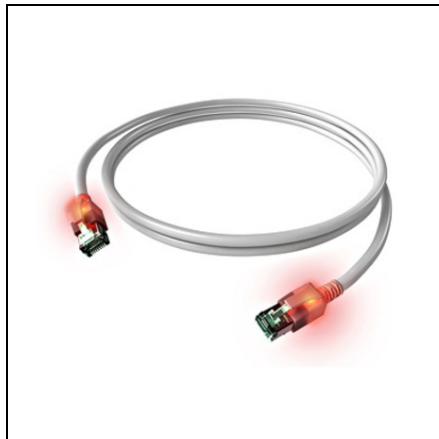

**SCHRACK PATCHCABLU CAT6A CU LED ECRANAT RJ45 ALB 10GB
1M**

EAN-Code 4055516007810
Lungime 15,00mm
Lungime netă 230,00mm
Inălțime 175,00mm
Masă netă 0,05kg.
Temperatura minimă a mediului ambiant -30°C
Temperatura maximă a mediului ambiant 70°C
Pachete disponibile 1 buc., 10 buc., 400 buc.
Pret: 42,41 lei (TVA inclus)

Detalii online: <https://www.materialelectrice.ro/patchcablu-cat6a-cu-led-ecranat-rj45-alb-10gb-1m-271451>