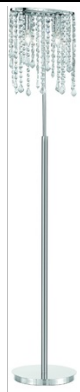

Furnizor: **Sc Trivolt Distribution SRL**
Reg. com.: J23/3300/2016
CIF: RO36421140
Adresa: Strada Apusului nr 3 (primul
sens giratoriu Tehodor Pallady-
Autostrada Soarelui), Catelu, Ilfov
Banca: BRD
IBAN: RO34BRDE441SV13182234410

IDEAL LUX

IDEAL LUX LAMPA DE PODEA CU PANDANTIVE DIN CRISTALE DE DIVERS FORME 2X40W

Lampa de podea cu un cadru eliptic din metal cromat cu pandantive din cristale patrate, dreptunghiulare, octogonale si in forma de picaturi la capatul inferior, Reglabil in lungime cu ajutorul unui dispozitiv automat ce regleaza inaltimea cablurilor de otel. Potrivit pentru iluminarea incaperii cu un decor modern cat si clasic.

Specificatii:

Sursa iluminat: max 2x40W E14

Grad de protectie: IP20

Dimensiuni: L 255 mm x H 445 mm x P 130 mm

Pret: 1 792,25 lei (TVA inclus)

Detalii online: <https://www.materialelectrice.ro/lampa-de-podea-cu-pandantive-din-cristale-de-diverse-forme-2x40w>