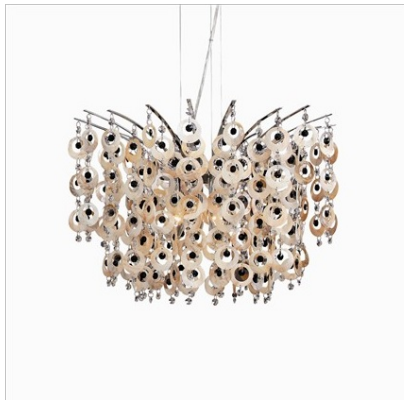

IDEAL LUX CORP DE ILUMINAT PAVONE SP6

Corp de iluminat cu elemente decorative naturale sidefate si octogoane de cristal. Codru metalic cromat cu fire din otel reglabile in lungime cu ajutorul unui dispozitiv automat.

Specificatii:
Sursa iluminat: max 6x40W E14
Grad de protectie: IP20
Diametru: ø 560 mm
Lungime cablu: 380/1100 mm

Pret: 2 053,60 lei (TVA inclus)

Detalii online: <https://www.materialelectrice.ro/corp-de-iluminat-cu-elemente-decorative-naturale-sidefate-si-octogoane-de-cristal-6x40w-27087>