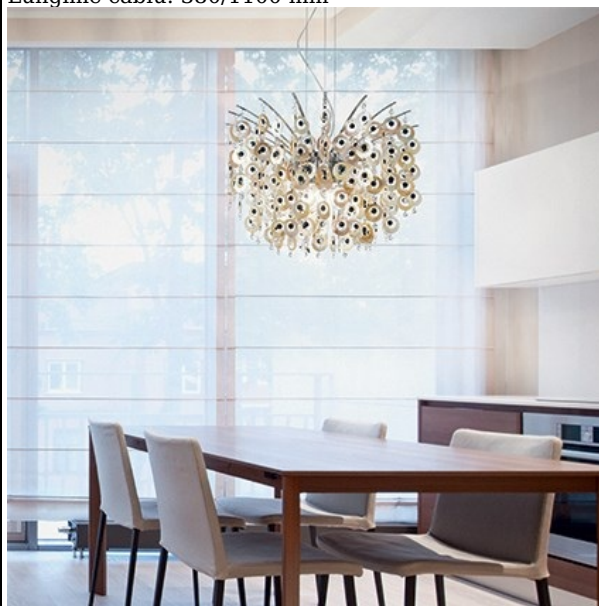

IDEAL LUX CORP DE ILUMINAT PAVONE SP6

Corp de iluminat cu elemente decorative naturale sidefate si octogoane de cristal. Codru metalic cromat cu fire din otel reglabile in lungime cu ajutorul unui dispozitiv automat.

Specificatii:
Sursa iluminat: max 6x40W E14
Grad de protectie: IP20
Diametru: ø 560 mm
Lungime cablu: 380/1100 mm

Pret: 2 053,60 lei (TVA inclus)

Detalii online: <https://www.materialelectrice.ro/corp-de-iluminat-cu-elemente-decorative-naturale-sidefate-si-octogoane-de-cristal-6x40w-27087>