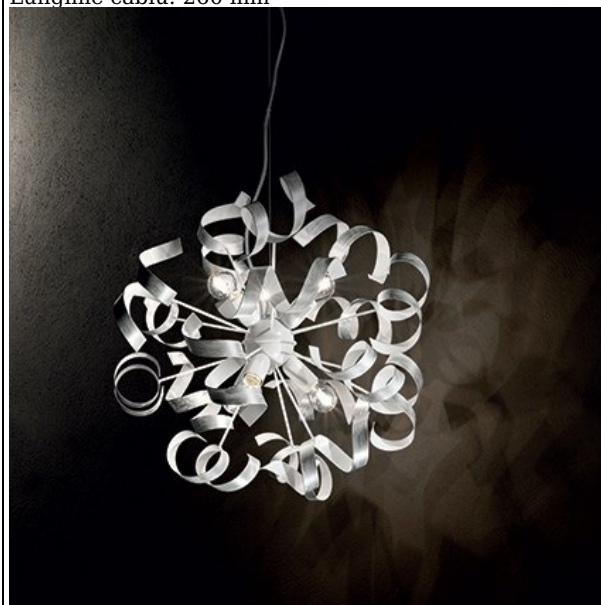

**IDEAL LUX CORP DE ILUMINAT CU ELEMENTE METALICE  
MODELATE SI VOPSITE MANUAL 3X40W AURIU**

Corp de iluminat cu elemente decorative metalice modelate si vopsite manual. Disponibil in doua variante de culori (argintiu si auriu), iar cadrul metalic este vopsit si lacuit cu un finisaj alb opac.

Specificatii:  
Sursa iluminat: max 3x40W E14  
Grad de protectie: IP20  
Diametru: ø 560 mm  
Lungime cablu: 260 mm

Pret: 597,26 lei (TVA inclus)

Detalii online: <https://www.materialeelectrice.ro/corp-de-iluminat-cu-elemente-metalice-modelate-si-vopsite-manual-3x40w-auriu>