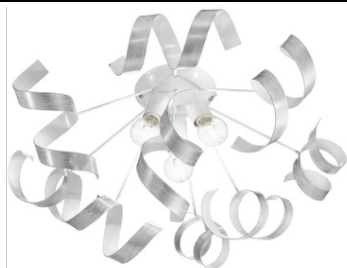

IDEAL LUX

**IDEAL LUX CORP DE ILUMINAT CU ELEMENTE METALICE
MODELATE SI VOPSITE MANUAL 3X40W ARGINTIU**

Corp de iluminat cu elemente decorative metalice modelate si vopsite manual. Disponibil in doua variante de culori (argintiu si auriu), iar cadrul metalic este vopsit si lacuit cu un finisaj alb opac.

Specificatii:
Sursa iluminat: max 3x40W E14
Grad de protectie: IP20
Diametru: ø 560 mm
Lungime cablu: 260 mm

Pret: 704,79 lei (TVA inclus)

Detalii online: <https://www.materialeelectrice.ro/corp-de-iluminat-cu-elemente-metalice-modelate-si-vopsite-manual-3x40w-argintiu>