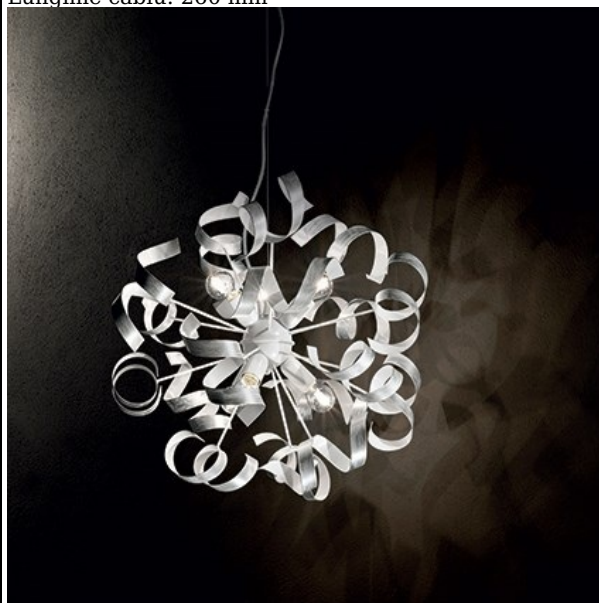

IDEAL LUX

**IDEAL LUX CORP DE ILUMINAT CU ELEMENTE METALICE
MODELATE SI VOPSITE MANUAL 3X40W ARGINTIU**

Corp de iluminat cu elemente decorative metalice modelate si vopsite manual. Disponibil in doua variante de culori (argintiu si auriu), iar cadrul metalic este vopsit si lacuit cu un finisaj alb opac.

Specificatii:
Sursa iluminat: max 3x40W E14
Grad de protectie: IP20
Diametru: ø 560 mm
Lungime cablu: 260 mm

Pret: 704,79 lei (TVA inclus)

Detalii online: <https://www.materialeelectrice.ro/corp-de-iluminat-cu-elemente-metalice-modelate-si-vopsite-manual-3x40w-argintiu>