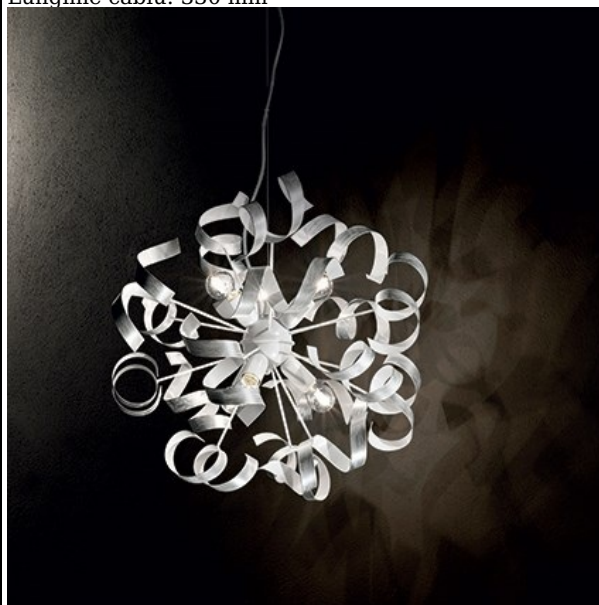

**IDEAL LUX CORP DE ILUMINAT CU ELEMENTE METALICE
MODELATE SI VOPSITE MANUAL 5X40W AURIU**

Corp de iluminat cu elemente decorative metalice modelate si vopsite manual. Disponibil in doua variante de culori (argintiu si auriu), iar cadrul metalic este vopsit si lacuit cu un finisaj alb opac.

Specificatii:
Sursa iluminat: max 5x40W E14
Grad de protectie: IP20
Diametru: ø 640 mm
Lungime cablu: 330 mm

Pret: 764,11 lei (TVA inclus)

Detalii online: <https://www.materialeelectrice.ro/corp-de-iluminat-cu-elemente-metalice-modelate-si-vopsite-manual-5x40w-auriu>