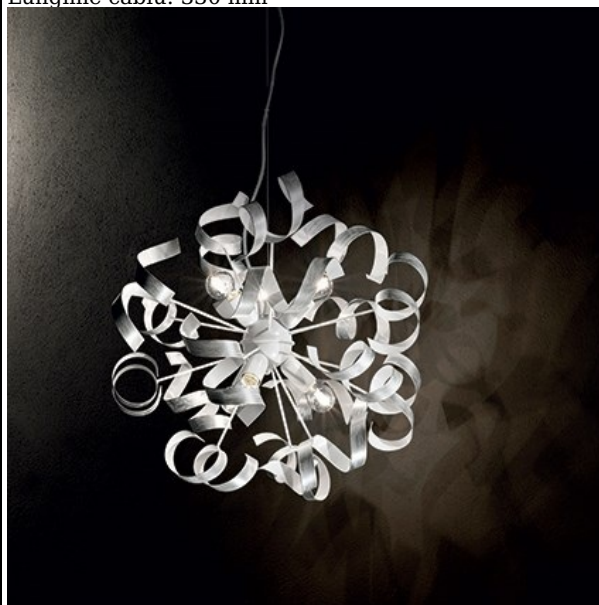

**IDEAL LUX CORP DE ILUMINAT CU ELEMENTE METALICE  
MODELATE SI VOPSITE MANUAL 5X40W ARGINTIU**

Corp de iluminat cu elemente decorative metalice modelate si vopsite manual. Disponibil in doua variante de culori (argintiu si auriu), iar cadrul metalic este vopsit si lacuit cu un finisaj alb opac.

Specificatii:  
Sursa iluminat: max 5x40W E14  
Grad de protectie: IP20  
Diametru: ø 640 mm  
Lungime cablu: 330 mm

Pret: 878,00 lei (TVA inclus)

Detalii online: <https://www.materialeelectrice.ro/corp-de-iluminat-cu-elemente-metalice-modelate-si-vopsite-manual-5x40w-argintiu>