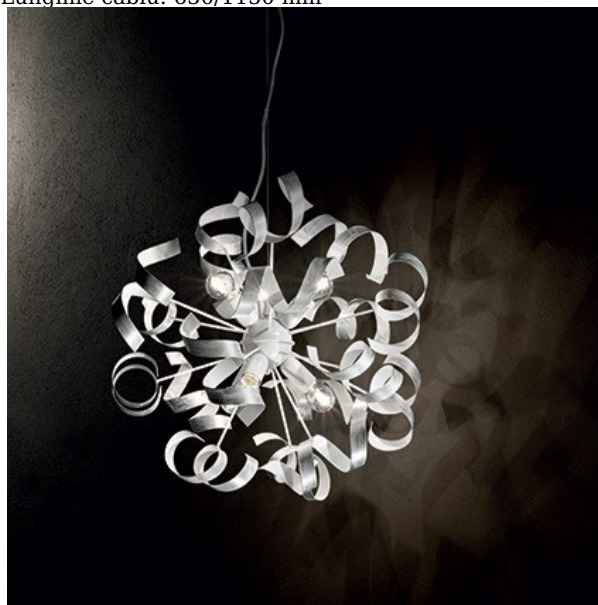

**IDEAL LUX CORP DE ILUMINAT CU ELEMENTE METALICE
MODELATE SI VOPSITE MANUAL 6X40W AURIU**

Corp de iluminat cu elemente decorative metalice modelate si vopsite manual. Disponibil in doua variante de culori (argintiu si auriu), iar cadrul metalic este vopsit si lacuit cu un finisaj alb opac.

Specificatii:
Sursa iluminat: max 6x40W E14
Grad de protectie: IP20
Diametru: ø 530 mm
Lungime cablu: 650/1150 mm

Pret: 1 492,41 lei (TVA inclus)

Detalii online: <https://www.materialeelectrice.ro/corp-de-iluminat-cu-elemente-metalice-modelate-si-vopsite-manual-6x40w-auriu>