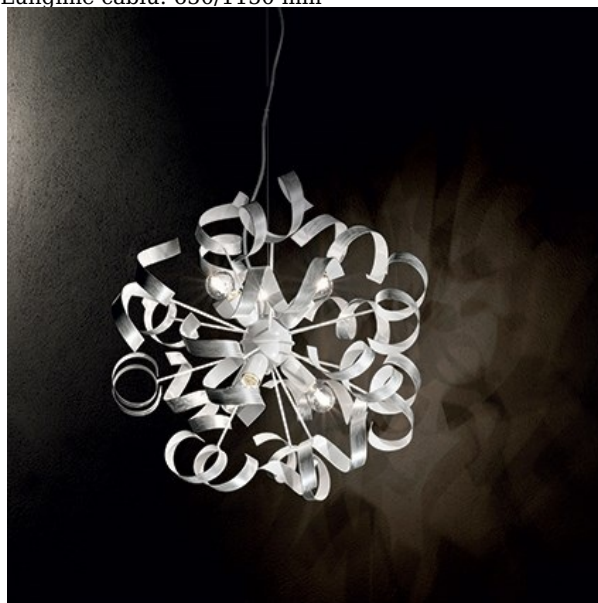

**IDEAL LUX CORP DE ILUMINAT CU ELEMENTE METALICE  
MODELATE SI VOPSITE MANUAL 6X40W AURIU**

Corp de iluminat cu elemente decorative metalice modelate si vopsite manual. Disponibil in doua variante de culori (argintiu si auriu), iar cadrul metalic este vopsit si lacuit cu un finisaj alb opac.

Specificatii:  
Sursa iluminat: max 6x40W E14  
Grad de protectie: IP20  
Diametru: ø 530 mm  
Lungime cablu: 650/1150 mm

Pret: 1 493,16 lei (TVA inclus)

Detalii online: <https://www.materialelectrice.ro/corp-de-iluminat-cu-elemente-metalice-modelate-si-vopsite-manual-6x40w-auriu>