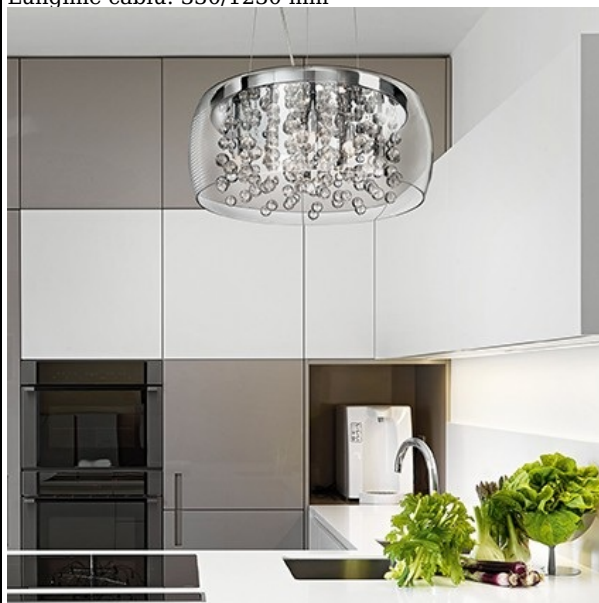

IDEAL LUX CORP DE ILUMINAT CU ELEMENTE DE STICLA DECORATIVA 8X40W

Corp de iluminat suspendat cu elemente de sticla decorativa fixat la baza cu fire de nailon. Dispune de un dispozitiv automat pentru a facilita reglarea pe inaltime a corpului de iluminat cu ajutorul cablurilor de otel. Abajurul din sticla este prelucrat manual.

Specificatii:

Sursa iluminat: G9 28W; max 8x40W G9

Grad de protectie: IP20

Diametru: $\varnothing$ 500 mm

Lungime cablu: 330/1230 mm