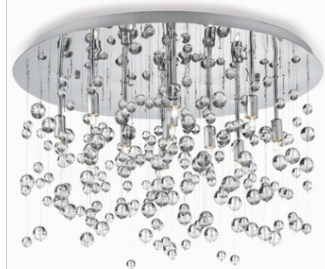

**IDEAL LUX**

### **IDEAL LUX CORP DE ILUMINAT CU BILE DIN STICLA 8X40W CROM**

Corp de iluminat cu decoruri din sticla sub forma de sfere suspendate cu ajutorul unui fir de nailon. Disponibil cu un cadru cromat si sfere din sticla transparenta sau cu un cadru alb opac si sfere din sticla alba si transparenta.