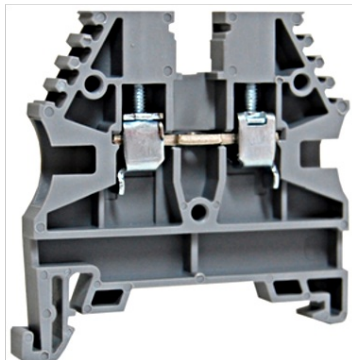

SCHRACK CLEMA SIR 10 MMP GRI

Clema sir pentru conexiuni in tablouri electrice.
 Sistem de fixare pe sina omega.

Date tehnice

Lăfime netăf	10,00mm
Înălțime	44,00mm
Masă netăf	0,01kg.
disipare	0,79W
Sistem	cleme cu șurub
Versiune	cleme trecere
Conductor masiv	până la 16mm ² mm ²
Conductor multifilar	până la 16mm ² mm ²
Conductor multifilar sertizat cu bucăf	până la 10mm ² mm ²
Culoare	gri

Prinderea conductorului este de tip menghina, surubul preseaza o tabla care actioneaza asupra conductorului electric. Astfel conexiunea electrica este foarte ferma si nici nu exista riscul ca prin rotire surubul sa reteze conductorul

Clema este doata cu un arc de tractiune care asigura functionare si in cazul vibratiilor, prin presiunea exercitata asupra surubului, acesta sta fixat si nu exista riscul ca sa se desurbeze.

Pret: 5,37 lei (TVA inclus)