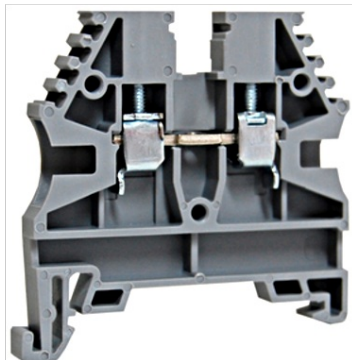

SCHRACK CLEMA SIR 2.5MMP GRI

Clema sir pentru conexiuni in tablouri electrice.
 Sistem de fixare pe sina omega.

Date tehnice

Lăfime netăf	5,00mm
Înălțime	44,00mm
Masă netăf	0,01kg.
disipare	0,34W
Sistem	cleme cu Ńurub
Versiune	cleme trecere
Conductor masiv	până la 4mm ² mm ²
Conductor multifilar	până la 4mm ² mm ²
Conductor multifilar sertizat cu bucăf	până la 2,5mm ² mm ²
Culoare	gri

Prinderea conductorului este de tip menghina, surubul preseaza o tabla care actioneaza asupra conductorului electric. Astfel conexiunea electrica este foarte ferma si nici nu exista riscul ca prin rotire surubul sa reteze conductorul

Clema este doata cu un arc de tractiune care asigura functionare si in cazul vibratiilor, prin presiunea exercitata asupra surubului, acesta sta fixat si nu exista riscul ca sa se desurbeze.

Pret: 2,68 lei (TVA inclus)