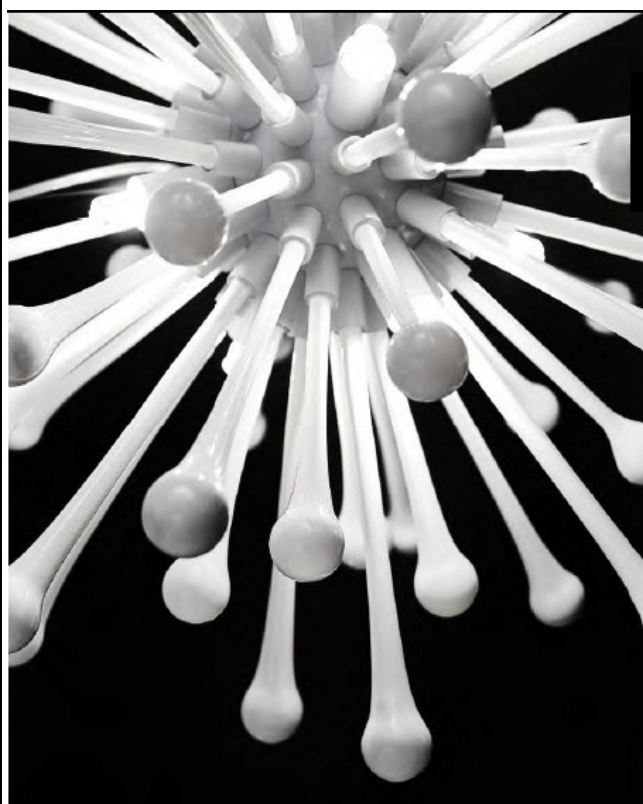

IDEAL LUX CORP DE ILUMINAT SUSPENDAT DIN STICLA SUFLATA SI PROFILATA MANUAL CU ELEMENTE DECORATIVE CROMATE

Corp de iluminat suspendat din sticla suflata si profilata manual cu elemente decorative albe sau cromate de diferite dimensiuni. Folosind un cadru metalic cromat impreuna cu elementele din sticla cromata, se potriveste cu usurinta in orice mediu tip de mediu este folosit dand dovada de extravaganta.

Sursa iluminat: max 8x40W G9 (inclusa)
Grad de protectie: IP20
Diametru: \varnothing 700 mm
Lungime cablu: 800/1300 mm

Pret: 3 360,55 lei (TVA inclus)

Detalii online: <https://www.materialelectrice.ro/corp-de-iluminat-din-sticla-suflata-si-profilata-manual-cu-elemente-decorative-cromate>