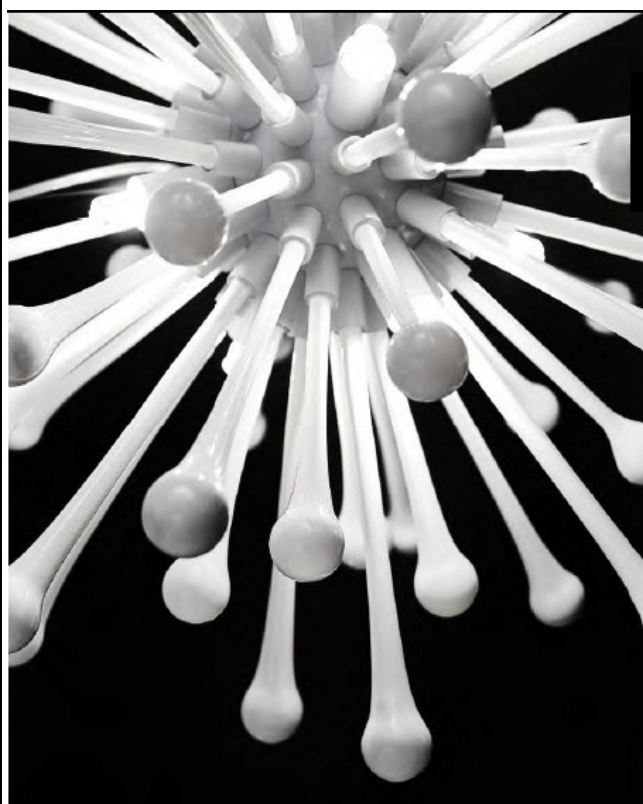

IDEAL LUX CORP DE ILUMINAT SUSPENDAT DIN STICLA SUFLATA SI PROFILATA MANUAL CU ELEMENTE DECORATIVE ALBE

Corp de iluminat suspendat din sticla suflata si profilata manual cu elemente decorative albe sau cromate de diferite dimensiuni. Folosind un cadru metalic alb impreuna cu elementele din sticla de culoare alba se potriveste cu usurinta in orice mediu tip de mediu este folosit dand dovada de extravaganta.

Sursa iluminat: max 8x40W G9
Grad de protectie: IP20
Diametru: \varnothing 700 mm
Lungime cablu: 800/1300 mm

Pret: 2 481,82 lei (TVA inclus)

Detalii online: <https://www.materialelectrice.ro/corp-de-iluminat-din-sticla-suflata-si-profilata-manual-cu-elemente-decorative-albe>