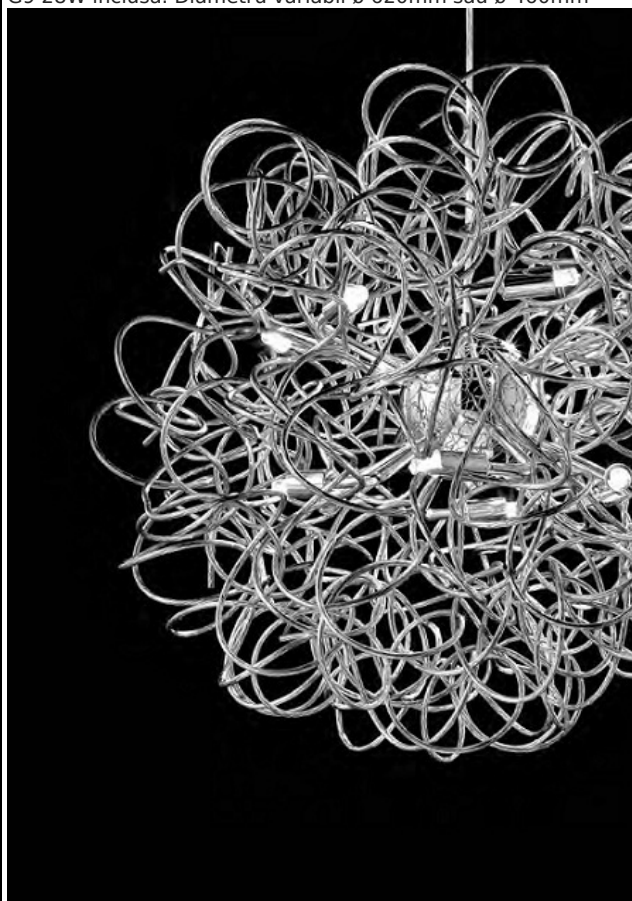

### **IDEAL LUX CORP DE ILUMINAT DUST SP12**

Corp de iluminat lucrat manual cu structura tubulara si cadru de aluminiu ideal pentru iluminatul spatiilor nonconformiste. Beneficiaza de cablu electric reglabil pe inaltime. Sursa de iluminat tip G9 28W inclusa. Diametru variabil  $\varnothing$  620mm sau  $\varnothing$  460mm

**IDEAL LUX**

Sursa iluminat: max 12x40W G9  
Grad de protectie: IP20  
Diametru:  $\varnothing$  620 mm  
Lungime cablu: 700/2000mm

Pret: 3 797,61 lei (TVA inclus)

Detalii online: <https://www.materialelectrice.ro/corp-de-iluminat-lucrat-manual-cu-structura-tubulara-si-cadru-de-aluminiu-12x40w-26959>