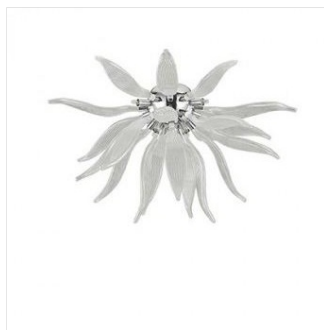

IDEAL LUX CORP DE ILUMINAT LUCRAT MANUAL CU STICLA SUFLATA SI ELEMENTE DECORATIVE TRANSPARENT 800

Corp de iluminat cu diametrul de 800 mm, fabricat manual cu elemente decorative din sticla suflata, fiind prevazut cu cabluri de otel cu lungime reglabila. Disponibil in mai multe variante de culori ale cadrului cat si ale sticlei. Poate fi montat pe tavan sau pe perete

Sursa iluminat: max 6x40W G9
Grad de protectie: IP20
Diametru: \varnothing 800 mm
Lungimea cablului de otel reglabil: max 430 mm

Pret: 1 767,83 lei (TVA inclus)

Detalii online: <https://www.materialeelectrice.ro/corp-de-iluminat-lucrat-manual-cu-sticla-suflata-si-elemente-decorative-transparent-800>