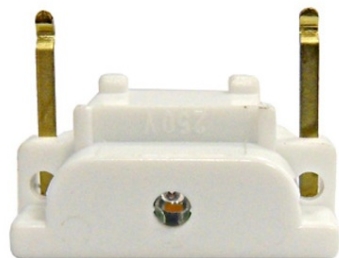

SCHRACK MODUL LED ROSU 230VAC

EAN-Code 4013984182774
Echipament Accesorii
Tensiune nominală 230V-AC
Serie Fashion, Riva, Scala
Culoare roșu
Accesorii lumină de căutare și control
Pachete disponibile 1 buc., 10 buc.
Pret: 66,82 lei (TVA inclus)

Detalii online: <https://www.materialelectrice.ro/modul-led-rosu-230vac-269191>