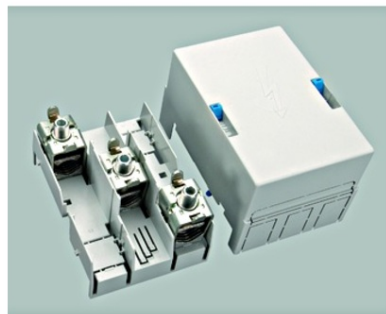

**SCHRACK MODUL CONEX. 3 POLI, PT. COND.150-300MM<sup>2</sup>/CU ÅÏ  
AL RM, SE, SM**

EAN-Code 4021267017545  
Lățime netă 135,00mm  
Înălțime 200,00mm  
Adâncime netă 117,50mm  
Masă netă 1,54kg.  
Masă cupru 582,0000gr.  
disipare 2,00W  
Temperatura minimă a mediului ambiant -25°C  
Temperatura maximă a mediului ambiant 55°C  
Sistem 60mm  
Componente sistem placă clemă legătură  
Dimensiune 20x10mm, 20x5mm, 30x10mm, 30x5mm, profil T  
Serie Wohner  
Pachete disponibile 1 buc.  
Pret: 441,85 lei (TVA inclus)

Detalii online: <https://www.materialelectrice.ro/modul-conex-3-poli-pt-cond-150-300mm2-cu-si-al-rm-se-sm-269147>