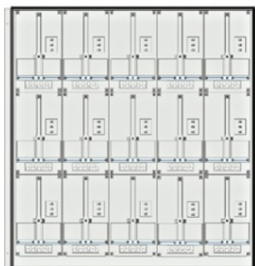

**SCHRACK METER BOX INSERT 3-ROWS, 15 METER BOARDS / 25  
MODUL HEIGHTS**

EAN-Code 9004840851816  
Lăţime netă 1137,00mm  
Înălţime 1171,00mm  
Adâncime netă 131,00mm  
Masă netă 18,80kg.  
Lăţime panou contor 5  
Randuri de contoare 3  
Panou contor 15  
Înălţime modul 25  
Pachete disponibile 1 buc.  
Pret: 2 477,71 lei (TVA inclus)