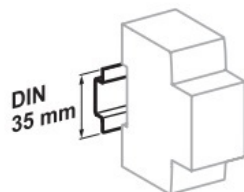

	Calibru		Cabluri de cupru	
	Cuplu de strângere	Rigide	Flexibile sau cu pin	
	2 N.m			
6 la 40 A		1 la 16 mm ²	1 la 10 mm ²	

Garantate pentru anduranta mecanica si electrica 20 000 acclansari

Temperatura de functionare -25 +60 grade celsius

Dimensiuni (mm)

Ocupa 2 module pe sina din

Sistem de montaj pe sina omega , siguranta se poate monta in orice pozitie

Grad de protectie IP20 normal sau montat in cofretul electric Ip40

Fixare pe șină DIN de 35 mm.