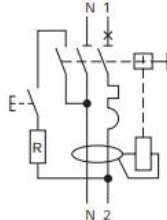

SCHNEIDER INTRERUPATOR AUTOMAT DIFERENTIAL 1P+N,30MA,32A/C,10KA,IDPN H

Siguranta automata 1P+N.

Intreruptoarele automate diferentiate iDPNa asigura protectia completa a circuitelor finale la supracurenti si defecte de izolatie,

Protectia persoanelor impotriva electrocutarii prin contact direct ($\leq 30 \text{ mA}$)

Protectia persoanelor impotriva electrocutarii prin contact indirect (300 mA)

Protectia instalatiilor impotriva incendiilor (300mA)

Tehnologia electromagnetica folosita asigura protectia diferentiata pana aproape de 0 V ,independent de tensiune.

Intrerupatorul a fost conceput sa asigure securitatea si continuitatea in serviciu optim al instalatiilor perturbate de:

- -conditii atmosferice extreme,
- -sarcini generatoare de armonici,
- -curenti tranzitorii de comutatie.

Curent scurt circuit 32A

Tensiune de alimentare 230V

Conectare conductor rigid sau flexibil

Conectare

	Calibru		Cabluri de cupru	
	Cuplu de strângere	Rigide	Flexibile sau cu pin	
	2 N.m			
6 la 40 A		1 la 16 mm²	1 la 10 mm²	

Garantate pentru anduranta mecanica si electrica 20 000 acclansari

Temperatura de functionare -25 +60 grade celsius