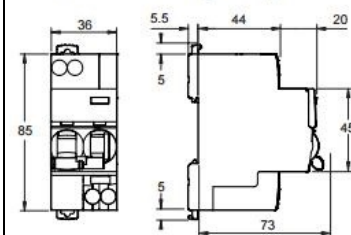

Dimensiuni (mm)

Ocupa 2 module pe sina din

Sistem de montaj pe sina omega , siguranta se poate monta in orice pozitie

Grad de protectie IP20 normal sau montat in cofretul electric Ip40

Fixare pe șină DIN de 35 mm.