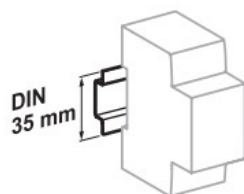

	Calibru		Cabluri de cupru	
	Cuplu de strângere	Rigide	Flexibile sau cu pin	
	2 N.m			
6 la 40 A		1 la 16 mm ²	1 la 10 mm ²	

Garantate pentru anduranta mecanica si electrica 20 000 aclansari

Temperatura de functionare -25 +60 grade celsius

Dimensiuni (mm)

Ocupa 2 module pe sina din

Sistem de montaj pe sina omega , siguranta se poate monta in orice pozitie

Grad de protectie IP20 normal sau montat in cofretul electric Ip40

Fixare pe șină DIN de 35 mm.