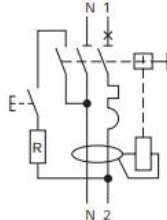

SCHNEIDER INTRERUPATOR AUTOMAT DIFERENTIAL 1P+N,30MA,16A/C,10KA,IDPN H

Siguranta automata 1P+N.

Intreruptoarele automate diferentiate iDPNa asigura protectia completa a circuitelor finale la supracurenti si defecte de izolatie,

Protectia persoanelor impotriva electrocutarii prin contact direct ($\leq 30 \text{ mA}$)

Protectia persoanelor impotriva electrocutarii prin contact indirect (300 mA)

Protectia instalatiilor impotriva incendiilor (300mA)

Tehnologia electromagnetica folosita asigura protectia diferentiata pana aproape de 0 V ,independent de tensiune.

Intrerupatorul a fost conceput sa asigure securitatea si continuitatea in serviciu optim al instalatiilor perturbate de:

- -conditii atmosferice extreme,
- -sarcini generatoare de armonici,
- -curenti tranzitorii de comutatie.

Curent scurt circuit 16A

Tensiune de alimentare 230V

Conectare conductor rigid sau flexibil

Conectare

	Calibru		Cabluri de cupru	
	Cuplu de strângere	Rigide	Flexibile sau cu pin	
	2 N.m			
6 la 40 A		1 la 16 mm²	1 la 10 mm²	

Garantate pentru anduranta mecanica si electrica 20 000 aclansari

Temperatura de functionare -25 +60 grade celsius