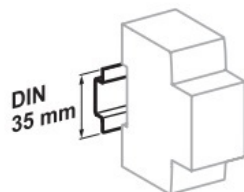

	Calibru		Cabluri de cupru	
	Cuplu de strângere		Rigide	Flexibile sau cu pin
6 la 40 A	2 N.m	1 la 16 mm ²	1 la 10 mm ²	

Garantate pentru anduranta mecanica si electrica 20 000 aclansari

Temperatura de functionare -25 +60 grade celsius

Dimensiuni (mm)

Ocupa 2 module pe sina din

Sistem de montaj pe sina omega , siguranta se poate monta in orice pozitie

Grad de protectie IP20 normal sau montat in cofretul electric Ip40

Fixare pe şină DIN de 35 mm.