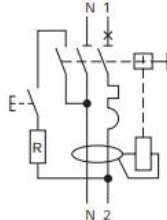

SCHNEIDER INTRERUPATOR AUTOMAT DIFERENTIAL 1P+N,30MA,40A/C,4.5KA,IDPNA

Siguranta automata 1P+N.

Intreruptoarele automate diferentiate iDPNa asigura protectia completa a circuitelor finale la supracurenti si defecte de izolatie,

Protectia persoanelor impotriva electrocutarii prin contact direct ($\leq 30 \text{ mA}$)

Protectia persoanelor impotriva electrocutarii prin contact indirect (300 mA)

Protectia instalatiilor impotriva incendiilor (300mA)

Tehnologia electromagnetica folosita asigura protectia diferentiata pana aproape de 0 V ,independent de tensiune.

Intrerupatorul a fost conceput sa asigure securitatea si continuitatea in serviciu optim al instalatiilor perturbate de:

- -conditii atmosferice extreme,
- -sarcini generatoare de armonici,
- -curenti tranzitorii de comutatie.

Curent scurt circuit 40A

Tensiune de alimentare 230V

Conectare conductor rigid sau flexibil

Conectare

	Calibru		Cabluri de cupru	
	Cuplu de strângere		Rigide	Flexibile sau cu pin
6 la 40 A	2 N.m	1 la 16 mm²	1 la 10 mm²	

Garantate pentru anduranta mecanica si electrica 20 000 aclansari

Temperatura de functionare -25 +60 grade celsius