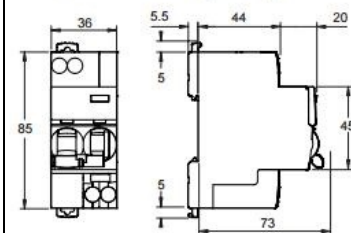

Dimensiuni (mm)

Ocupa 2 module pe sina din

Sistem de montaj pe sina omega , siguranta se poate monta in orice pozitie

Grad de protectie IP20 normal sau montat in cofretul electric Ip40

Fixare pe şină DIN de 35 mm.