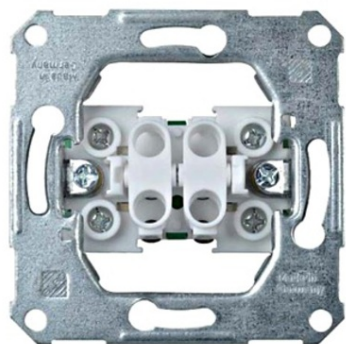

SCHRACK MECANISM ÎNTRERUPĂTOR DUBLU

EAN-Code 4013984106381
Lungime 70,00mm
Lățime netă 70,00mm
Înălțime 27,00mm
Masă netă 0,06kg.
Echipament Buton/comutator
Tip conexiune cleme cu șurub
Curent nominal 10A
Tensiune nominală 230V-AC
Serie Fashion, Riva, Scala
Contacte de forță 2 ND
Pachete disponibile 1 buc., 10 buc.
Pret: 70,09 lei (TVA inclus)

Detalii online: <https://www.materialeelectrice.ro/mecanism-intrerupator-dublu-268765>