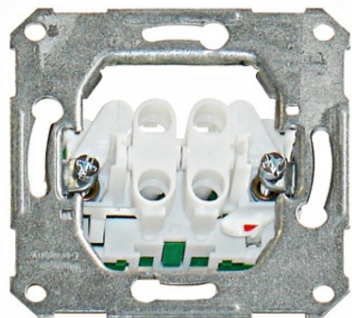

### **SCHRACK MECANISM ÎNTRERUPĂTOR DUBLU**

EAN-Code 4013984106473  
Lungime 70,00mm  
Lățime netă 70,00mm  
Înălțime 28,00mm  
Masă netă 0,06kg.  
Echipament Buton/comutator  
Tip conexiune cleme cu element elastic  
Curent nominal 10A  
Tensiune nominală 230V-AC  
Serie Fashion, Riva, Scala  
Contacte de forță 2 ND, 1 ND  
Pachete disponibile 1 buc., 10 buc., 100 buc.  
Pret: 47,15 lei (TVA inclus)

Detalii online: <https://www.materialeelectrice.ro/mecanism-intrerupator-dublu-268764>