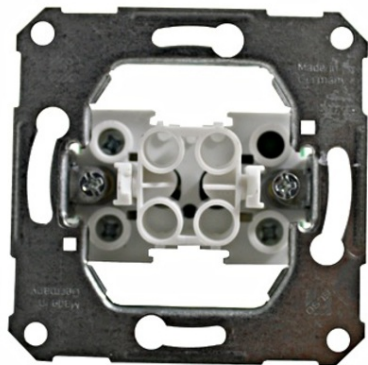

SCHRACK MECANISM COMUTATOR CRUCE

EAN-Code 4013984106442
Echipament Buton/comutator
Tip conexiune cleme cu Åurub
Curent nominal 10A
Tensiune nominalÅf 230V-AC
Serie Fashion, Riva, Scala
Contacte de forÅf 2CC
Pachete disponibile 1 buc., 10 buc.
Pret: 91,25 lei (TVA inclus)

Detalii online: <https://www.materialeelectrice.ro/mecanism-comutator-cruce-268760>