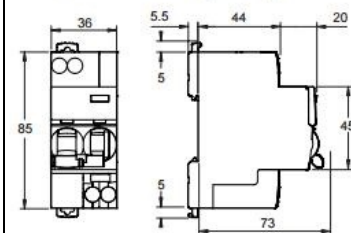

Dimensiuni (mm)

Ocupa 2 module pe sina din

Sistem de montaj pe sina omega , siguranta se poate monta in orice pozitie

Grad de protectie IP20 normal sau montat in cofretul electric Ip40

Fixare pe șină DIN de 35 mm.