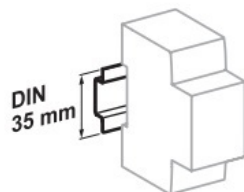

	Calibru	Cuplu de strângere	Cabluri de cupru	
			Rigide	Flexibile sau cu pin
	6 la 40 A	2 N.m	1 la 16 mm ²	1 la 10 mm ²

Garantate pentru anduranta mecanica si electrica 20 000 aclansari

Temperatura de functionare -25 +60 grade celsius

Dimensiuni (mm)

Ocupa 2 module pe sina din

Sistem de montaj pe sina omega , siguranta se poate monta in orice pozitie

Grad de protectie IP20 normal sau montat in cofretul electric Ip40

Fixare pe șină DIN de 35 mm.