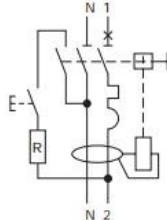

SCHNEIDER INTRERUPATOR AUTOMAT DIFERENTIAL 1P+N,30MA,32A/C,4.5KA,IDPNA

Siguranta automata 1P+N.

Intreruptoarele automate diferentiate iDPNa asigura protectia completa a circuitelor finale la supracurenti si defecte de izolatie,

Protectia persoanelor impotriva electrocutarii prin contact direct ($\leq 30 \text{ mA}$)

Protectia persoanelor impotriva electrocutarii prin contact indirect (300 mA)

Protectia instalatiilor impotriva incendiilor (300mA)

Tehnologia electromagnetica folosita asigura protectia diferentiata pana aproape de 0 V ,independent de tensiune.

Intrerupatorul a fost conceput sa asigure securitatea si continuitatea in serviciu optim al instalatiilor perturbate de:

- -conditii atmosferice extreme,
- -sarcini generatoare de armonici,
- -curenti tranzitorii de comutatie.

Curent scurt circuit 32A

Tensiune de alimentare 230V

Conectare conductor rigid sau flexibil

Conectare

	Calibru	Cuplu de strângere	Cabluri de cupru	
			Rigide	Flexibile sau cu pin
	6 la 40 A	2 N.m	1 la 16 mm²	1 la 10 mm²

Garantate pentru anduranta mecanica si electrica 20 000 aclansari

Temperatura de functionare -25 +60 grade celsius