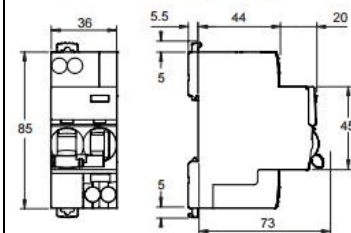

#### Dimensiuni (mm)

Ocupa 2 module pe sina din

Sistem de montaj pe sina omega , siguranta se poate monta in orice pozitie

Grad de protectie IP20 normal sau montat in cofretul electric Ip40

Fixare pe şină DIN de 35 mm.