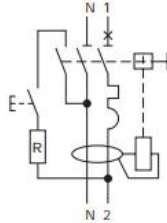

SCHNEIDER INTRERUPATOR AUTOMAT DIFERENTIAL 1P+N,30MA,25A/C,4.5KA,IDPNA

Siguranta automata 1P+N.

Intreruptoarele automate diferentiate iDPNa asigura protectia completa a circuitelor finale la supracurenti si defecte de izolatie,

Protectia persoanelor impotriva electrocutarii prin contact direct ($\leq 30 \text{ mA}$)

Protectia persoanelor impotriva electrocutarii prin contact indirect (300 mA)

Protectia instalatiilor impotriva incendiilor (300mA)

Tehnologia electromagnetica folosita asigura protectia diferentiata pana aproape de 0 V ,independent de tensiune.

Intrerupatorul a fost conceput sa asigure securitatea si continuitatea in serviciu optim al instalatiilor perturbate de:

- -conditii atmosferice extreme,
- -sarcini generatoare de armonici,
- -curenti tranzitorii de comutatie.

Curent scurt circuit 25A

Tensiune de alimentare 230V

Conectare conductor rigid sau flexibil

Conectare

	Calibru	Cuplu de strângere	Cabluri de cupru	
			Rigide	Flexibile sau cu pin
	6 la 40 A	2 N.m	1 la 16 mm²	1 la 10 mm²

Garantate pentru anduranta mecanica si electrica 20 000 aclansari

Temperatura de functionare -25 +60 grade celsius