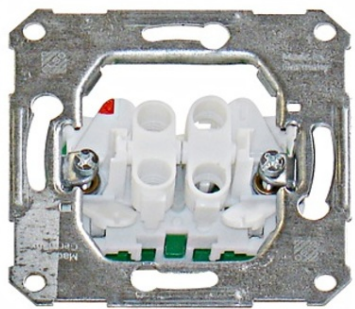

SCHRACK MECANISM ACŢIIONARE JALUZELE

EAN-Code 4013984169034
Lungime 70,00mm
Lăţime netă 70,00mm
Înălţime 25,00mm
Masă netă 0,06kg.
Echipament Buton/comutator
Tip conexiune cleme cu element elastic
Tensiune nominală 230V-AC
Serie Fashion, Riva, Scala
Contacte de forţă 2 ND
Pachete disponibile 1 buc., 10 buc., 100 buc.
Pret: 103,97 lei (TVA inclus)