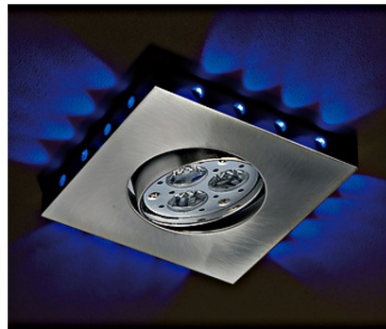

SCHRACK MATEO-Q/A1 LED 10W (GU10) 3000K,IP20,PERIAT CROM

EAN-Code 5291889019619
Lungime 97,00mm
Lățime netă 97,00mm
Înălțime 110,00mm
Fabricant 06-One Light
Watt 10W GU10 + 16 LEDs x 0,06WW
Culoare lumină alb cald
Temperatura culorii 3000K
Clasă de protecție I
Grad de protecție IP20
Tip iluminare downlight
Sursă iluminare LED
Număr lămpi 17
Dulie lampă GU10
Tensiune de alimentare AC 230V
Montaj Montaj incastat in plafon
Adancime montaj 110mm
Culoare crom periat
Material aluminiu
Pachete disponibile 1 buc.
Pret: 28,94 lei (TVA inclus)

Detalii online: <https://www.materialeelectrice.ro/mateo-q-a1-led-10w-gu10-3000k-ip20-periat-crom-268715>