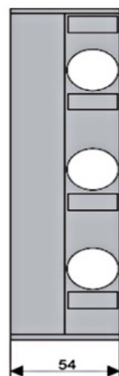

SCHRACK MASCĂ DE ACOPERIRE SOCLU D02- LĂȚIME 54 MM 3P

EAN-Code 9004840396645
Lățime netă 54,00mm
Înălțime 200,00mm
Adâncime netă 10,00mm
Masă netă 0,04kg.
Temperatura minimă a mediului ambiant -25°C
Temperatura maximă a mediului ambiant 60°C
Versiune soclu siguranță pe sistem 60mm
Poli 3
Accesorii capac
Serie ARROW
Pachete disponibile 1 buc.
Pret: 18,74 lei (TVA inclus)

Detalii online: <https://www.materialelectrice.ro/masca-de-acoperire-soclu-d02-latime-54-mm-3p-268647>