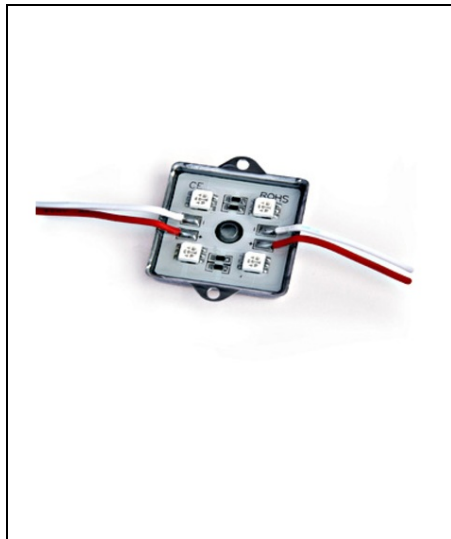

SCHRACK LLOYD LED 1,44W, DIMABIL, IP65

EAN-Code 5291889026648
Lungime 45,00mm
Lățime netă 36,00mm
Înălțime 5,00mm
Masă netă 0,18kg.
Fabricant 06-One Light
Watt 1,44W
Culoare lumină galben
Dimabil da
Clasă de protecție III
Grad de protecție IP65
Tip iluminare Solid Strip
Sursă iluminare LED
Număr lămpi 4
Tensiune de alimentare AC 12V
Tensiune de alimentare DC 12V
Montaj Montaj de perete, Montaj incastat in plafon, Montaj pe pardoseală
Pachete disponibile 1 buc.
Pret: 42,67 lei (TVA inclus)

Detalii online: <https://www.materialeelectrice.ro/lloyd-led-1-44w-dimabil-ip65-268194>