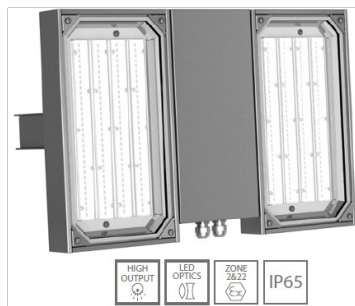

ATM LIGHTING PROIECTOR ANTIEX CU OPTICA SPECIALA EXL 380 LED 130W ZONA 2 SI 22

Corp de iluminat LED antiexplozie cu optica speciala. Conceput pentru utilizarea in medii cu gaz sau a lichide inflamabile, precum si in medii cu pulberi sau fibre combustibile adecvat pentru zonele 2,22.

Materiale folosite:
Carcasa: otel inoxidabil
Dispersor: policarbonat stabilizat UV

Caracteristici tehnice :
Putere LED: 130W
Flux luminos : 15606 Lm
Eficienta luminoasa: 120 Lm/W
Sursa de iluminat: LED
Clasa de protectie modul: I
Grad de protectie: IP65
CRI: >80;
Durata de viaa: > 50.000h L70B10
Temperatura de culoare: 4000K
Temperatura mediului ambiant: de la -40 ° C până la + 40 ° C
Factor de putere: ≥ 0,97
Montaj: pe tavan sau pe perete
Tensiune de alimentare: 230V
Certificare: ATEX in curs

Dimensiuni:

TYPE	L	B	H	H1	L1	L2	L3
EXL380LED-090-E8	600	385	60	320	150	250	335
EXL380LED-130-E12	805	385	60	320	150	250	335

Pret: 7 603,06 lei (TVA inclus)

Detalii online: <https://www.materialeelectrice.ro/proieCTOR-antiex-exl-380-led-130w-230v-zona-2-si-22>