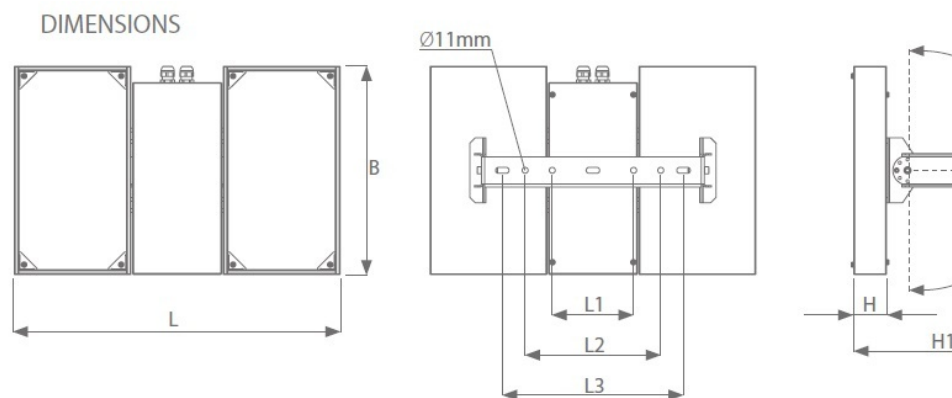

Materiale folosite:
Carcasa: otel inoxidabil
Dispersor: policarbonat stabilizat UV

Caracteristici tehnice :
Putere LED: 130W
Flux luminos : 15606 Lm
Eficienta luminoasa: 120 Lm/W
Sursa de iluminat: LED
Clasa de protectie modul: I
Grad de protectie: IP65
CRI: >80;
Durata de viaa: > 50.000h L70B10
Temperatura de culoare: 4000K
Temperatura mediului ambiant: de la -40 ° C până la + 40 ° C
Factor de putere: ≥ 0,97
Montaj: pe tavan sau pe perete
Tensiune de alimentare: 230V
Certificare: ATEX in curs

Dimensiuni:

TYPE	L	B	H	H1	L1	L2	L3
EXL380LED-090-E8	600	385	60	320	150	250	335
EXL380LED-130-E12	805	385	60	320	150	250	335

Pret: 7 603,06 lei (TVA inclus)

Detalii online: <https://www.materialeelectrice.ro/proieCTOR-antiex-exl-380-led-130w-230v-zona-2-si-22>