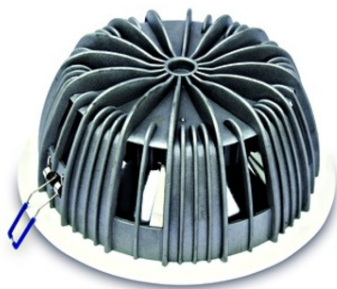

SCHRACK LILY-R LED 30W 3000K 2300LM, IP20, ALUMINIU

EAN-Code 5291889034209
Inălțime 100,00mm
Diametru 230,00mm
Masă netă 0,27kg.
Fabricant 06-One Light
Watt 30W
Lumeni 2300lm
Culoare lumină alb cald
Temperatura culorii 3000K
Indice redare culoare ≥ 80
Clasă de protecție II
Grad de protecție IP20
Tip iluminare downlight
Sursă iluminare SMD LED
Număr lămpi 1
Dulie lampă LED Platine
Unghiul de radiație 80°
Tensiune de alimentare AC 100-240V
Montaj Montaj incastat in plafon
Adancime montaj 170mm
Culoare aluminiu
Material aluminiu
Pachete disponibile 1 buc.
Pret: 144,95 lei (TVA inclus)

Detalii online: <https://www.materialeelectrice.ro/lily-r-led-30w-3000k-2300lm-ip20-aluminiu-267963>