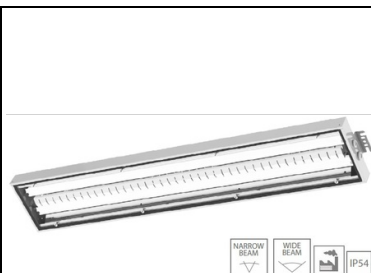

Furnizor: **Sc Trivolt Distribution SRL**
Reg. com.: J23/3300/2016
CIF: RO36421140
Adresa: Strada Apusului nr 3 (primul
sens giratoriu Tehodor Pallady-
Autostrada Soarelui), Catelu, Ilfov
Banca: BRD
IBAN: RO34BRDE441SV13182234410

ATM LIGHTING CORP DE ILUMINAT PENTRU UZ INDUSTRIAL CU DISTRIBU LARGA A FLUXULUI LUMINOS INS 395 LED 171W (WB)

Corp de iluminat LED pentru uz industrial cu distributie ingusta a fluxului luminos (NB) sau cu distributie larga a fluxului luminos (WB). Elemente optice adaptabile in mod individual pentru fiecare aplicatie. A pentru fabrici si hale de productie de dimensiuni reduse.

Materiale folosite:

Carcasa: otel galvanizat vopsit electrostatic

Dispersor: sticla temperata

Placa de montaj: aluminiu

Reflector: otel vopsit electrostatic (NB) sau aluminiu MIRO 4 (WB)

Caracteristici tehnice :

Putere LED: 171W

Flux luminos : 19875 lm

Eficienta luminoasa: 116 lm/W

Sursa de iluminat: LED

Clasa de protectie modul: I

Grad de protectie: IP54

CRI: >80

Factor de putere: $\geq 0,95$

Durata de viata: $> 50.000h$ L70B10

Temperatura de culoare: 4000K

Temperatura mediului ambiant: de la $-25^{\circ}C$ până la $+40^{\circ}C$

Montaj: pe tavan sau pe perete

Tensiune de alimentare: 230V

Inlocuitor T8: 2x80W

Analiza comparativa:

INS 395 LED 171W - economie de 46% fata de inlocuitorul T8

INS 395 LED 171W - economie de 55% a retelei electrice

* Economie de consum energetic comparativ cu alti producatori de corpuri de iluminat T8 standard

** Economie de consum energetic comparativ cu alti producatori de corpuri de iluminat T8 standard presupunand un flux luminos egal al dispozitivelor comparate