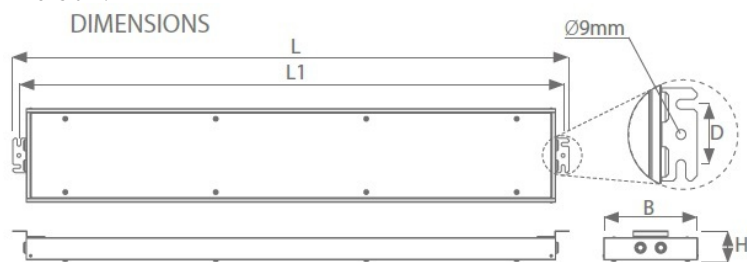

#### Dimensiuni:

TYPE	L	L1	B	D	H
INS395LED-1200-B4	1368	1338	234	55	76
INS395LED-1200-B8	1368	1338	408	55	76
INS395LED-1500-A2B4	1648	1618	234	55	76
INS395LED-1500-A4B8	1648	1618	408	55	76