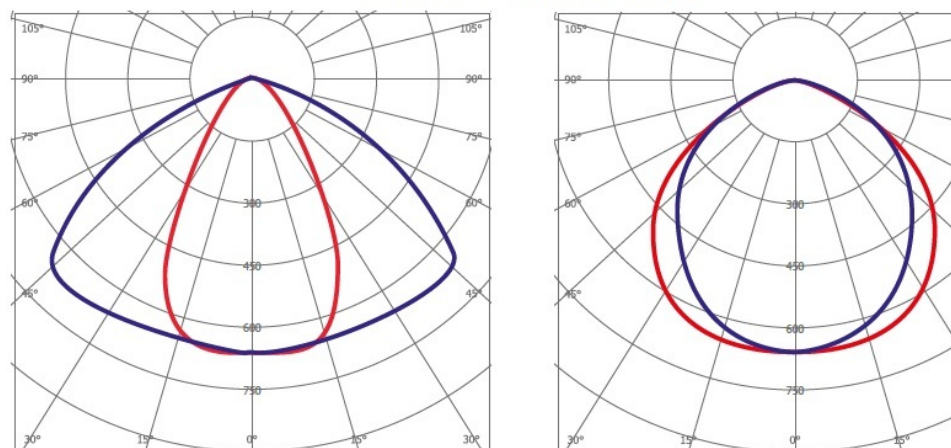

Distributie luminoasa:

PHOTOMETRY

Pret: 5 918,37 lei (TVA inclus)

Detalii online: <https://www.materialeelectrice.ro/atm-lighting-ins-395-led-171w-wb>