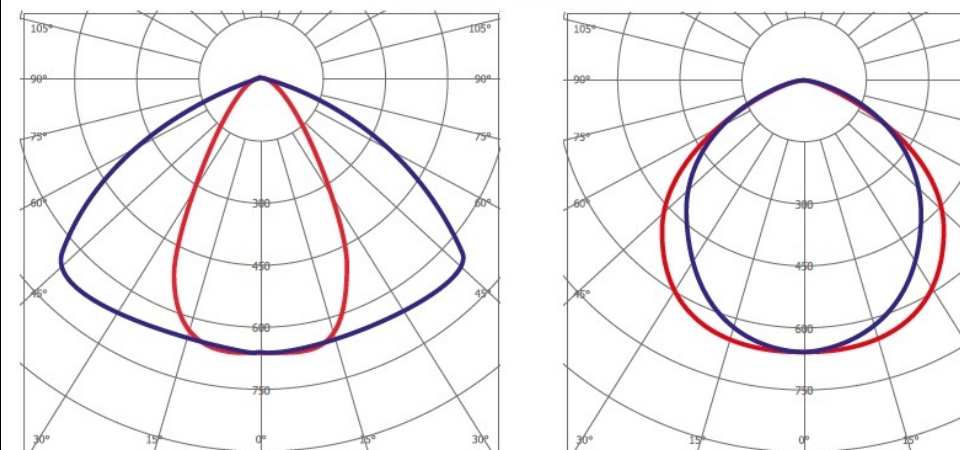

Distributie luminoasa:

PHOTOMETRY

Pret: 5 130,60 lei (TVA inclus)

Detalii online: <https://www.materialeelectrice.ro/atm-lighting-ins-395-led-139-4w-wb>