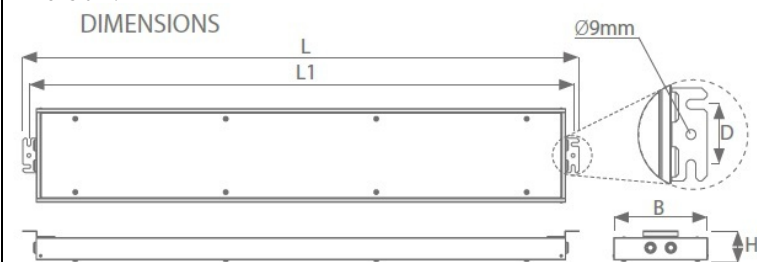

#### Dimensiuni:

TYPE	L	L1	B	D	H
INS395LED-1200-B4	1368	1338	234	55	76
INS395LED-1200-B8	1368	1338	408	55	76
INS395LED-1500-A2B4	1648	1618	234	55	76
INS395LED-1500-A4B8	1648	1618	408	55	76