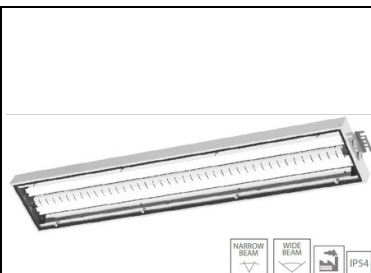

Furnizor: **Sc Trivolt Distribution SRL**
Reg. com.: J23/3300/2016
CIF: RO36421140
Adresa: Strada Apusului nr 3 (primul
sens giratoriu Tehodor Pallady-
Autostrada Soarelui), Catelu, Ilfov
Banca: BRD
IBAN: RO34BRDE441SV13182234410

ATM LIGHTING CORP DE ILUMINAT PENTRU UZ INDUSTRIAL CU DISTRIBU LARGA A FLUXULUI LUMINOS INS 395 LED 139,4W (WB)

Corp de iluminat LED pentru uz industrial cu distributie ingusta a fluxului luminos (NB) sau cu distributie larga a fluxului luminos (WB). Elemente optice adaptabile in mod individual pentru fiecare aplicatie. A pentru fabrici si hale de productie de dimensiuni reduse.

Materiale folosite:

Carcasa: otel galvanizat vopsit electrostatic

Dispersor: sticla temperata

Placa de montaj: aluminiu

Reflector: otel vopsit electrostatic (NB) sau aluminiu MIRO 4 (WB)

Caracteristici tehnice :

Putere LED: 139,4W

Flux luminos : 15935 lm

Eficienta luminoasa: 114 lm/W

Sursa de iluminat: LED

Clasa de protectie modul: I

Grad de protectie: IP54

CRI: >80

Factor de putere: $\geq 0,95$

Durata de viata: $> 50.000h$ L70B10

Temperatura de culoare: 4000K

Temperatura mediului ambiant: de la $-25^{\circ}C$ până la $+45^{\circ}C$

Montaj: pe tavan sau pe perete

Tensiune de alimentare: 230V

Inlocuitor T8: 4x80W

Analiza comparativa:

INS 395 LED 139,4W - economie de 58% fata de inlocuitorul T8

INS 395 LED 139,4W - economie de 55% a retelei electrice

* Economie de consum energetic comparativ cu alti producatori de corpuri de iluminat T8 standard

** Economie de consum energetic comparativ cu alti producatori de corpuri de iluminat T8 standard presupunand un flux luminos egal al dispozitivelor comparate