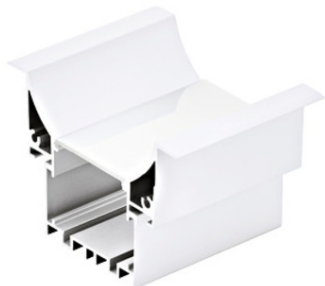

SCHRACK LED-STRIPE PROFILE RE OPAL ABD. WHITE, 2000MM

EAN-Code 9002759638566
Lungime 2000,00mm
Fabricant 04-Eglo
Dimabil nu
Grad de protecÅfie IP20
Decupaj mm 2000x55mm
Culoare alb
Material aluminiu
Pachete disponibile 1 buc.
Pret: 788,79 lei (TVA inclus)

Detalii online: <https://www.materialeelectrice.ro/led-stripe-profile-re-opal-abd-white-2000mm-267507>