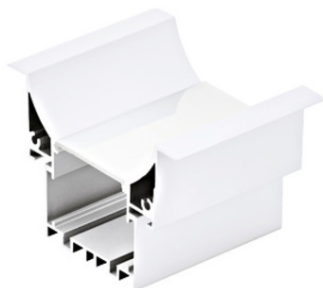

SCHRACK LED-STRIPE PROFILE RE OPAL ABD. WHITE, 1000MM

EAN-Code 9002759638559
Lungime 1000,00mm
Fabricant 04-Eglo
Dimabil nu
Grad de protecÅfie IP20
Decupaj mm 1000x55mm
Culoare alb
Material aluminiu
Pachete disponibile 1 buc.
Pret: 393,80 lei (TVA inclus)

Detalii online: <https://www.materialeelectrice.ro/led-stripe-profile-re-opal-abd-white-1000mm-267503>