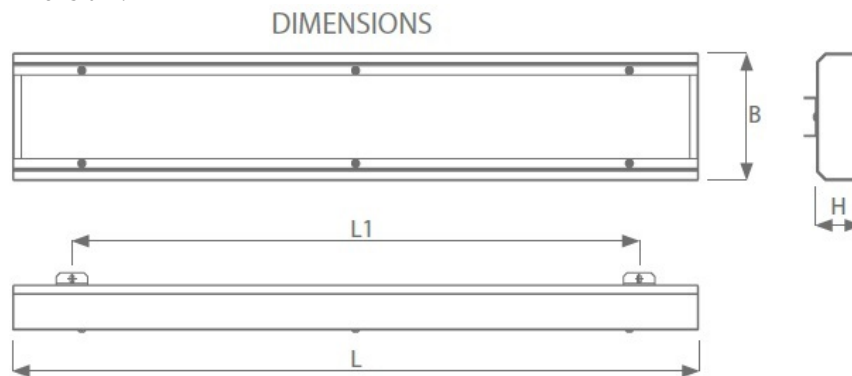

Materiale folosite:

Carcasa: otel galvanizat vopsit electrostatic  
 Dispersor: OPAL PC sau PRISMATIC

Caracteristici tehnice :

Putere LED: 38,3W  
 Flux luminos : 3870 lm  
 Eficienta luminoasa: 100 lm/W  
 Sursa de iluminat: LED  
 Clasa de protecție modul: I  
 Grad de protecție: IP44  
 CRI: >80;  
 Factor de putere:  $\geq 0,95$   
 Durata de viață: > 50.000h L70B10  
 Temperatura de culoare: 4000K  
 Temperatura mediului ambiant: de la -25 ° C până la + 45 ° C  
 Montaj: suspendat  
 Tensiune de alimentare: 230V  
 Inlocuitor T8: 2x58W

\*\* Economie de consum energetic comparativ cu alti producatori de corpuri de iluminat T8 standard presupunand un flux luminos egal al dispozitivelor comparate

Dimensiuni:

TYPE	L	L1	B	H
INS300LED-0900	880	725	163	58
INS300LED-1500	1440	1000	163	58