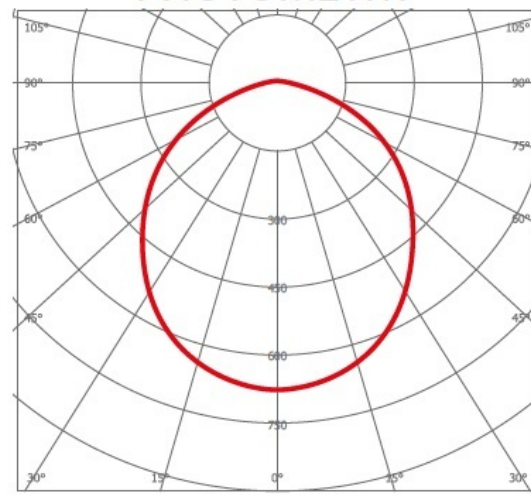

PHOTOMETRY

Pret: 1 741,05 lei (TVA inclus)

Detalii online: <https://www.materialelectrice.ro/atm-lighting-ins-300-led-38-3w-26750>