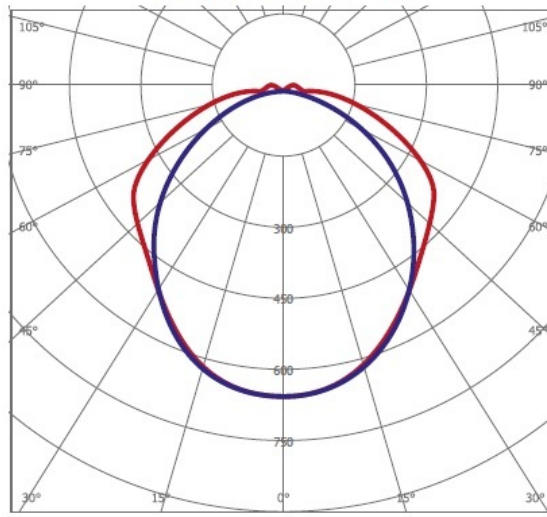

PHOTOMETRY

Pret: 1 866,71 lei (TVA inclus)

Detalii online: <https://www.materialelectrice.ro/atm-lighting-ins-230-led-38-7w>