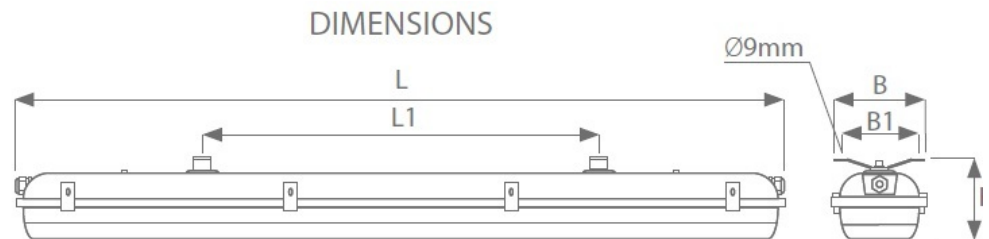

Putere LED: 38,7W
 Flux luminos : 4795 lm
 Eficienta luminoasa: 124 lm/W
 Sursa de iluminat: LED
 Clasa de protecție modul: I
 Grad de protecție: IP66, IP67
 CRI: >80;
 Factor de putere: $\geq 0,95$
 Durata de viață: > 50.000h L70B10
 Temperatura de culoare: 4000K
 Temperatura mediului ambiant: de la -25 ° C până la + 45 ° C
 Montaj: pe tavan sau pe perete
 Tensiune de alimentare: 230V
 Inlocuitor T8: 2x36W

** Economie de consum energetic comparativ cu alti producatori de corpuri de iluminat T8 standard presupunand un flux luminos egal al dispozitivelor comparate

Dimensiuni:

TYPE	L	L1	B	B1	H
INS230LED-0600	673	450	190	160	134
INS230LED-1200	1283	660	190	160	134