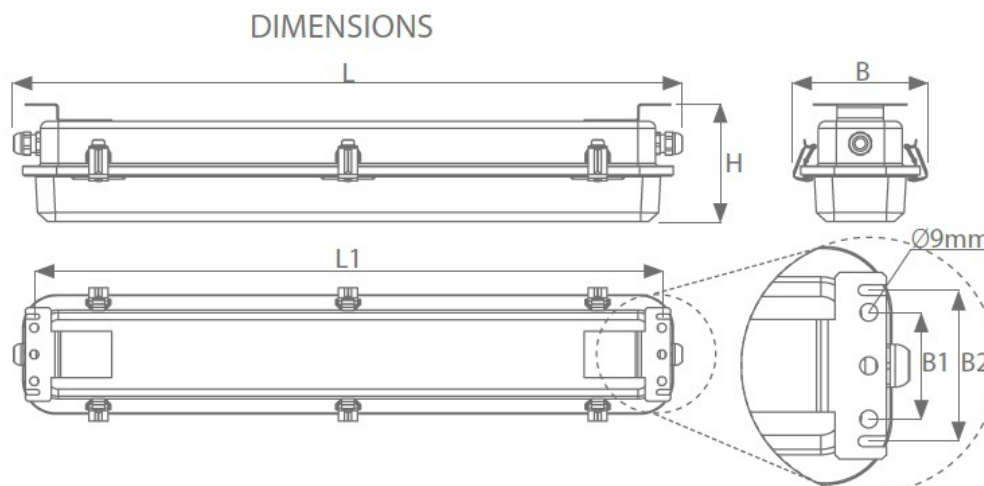

Materiale folosite:

Carcasa: otel inoxidabil

Dispersor: policarbonat stabilizat UV

Tava de montaj: foaie de otel galvanizat, vopsita cu pulbere

Cleme: otel inoxidabil

Caracteristici tehnice :

Putere LED: 48,4W

** Economie de consum energetic comparativ cu alti producatori de corpuri de iluminat T8 standard presupunand un flux luminos egal al dispozitivelor comparate

Dimensiuni:

TYPE	L	L1	B	B1	B2	H
EXL310LED-0600	730	704	150	60	85	134
EXL310LED-1200	1340	1314	150	60	85	134