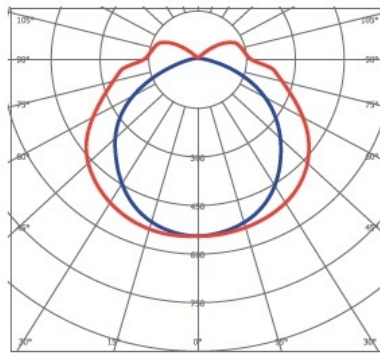

PHOTOMETRY

Pret: 3 958,77 lei (TVA inclus)

Detalii online: <https://www.materialelectrice.ro/atm-lighting-exl-310-led-48-4w>