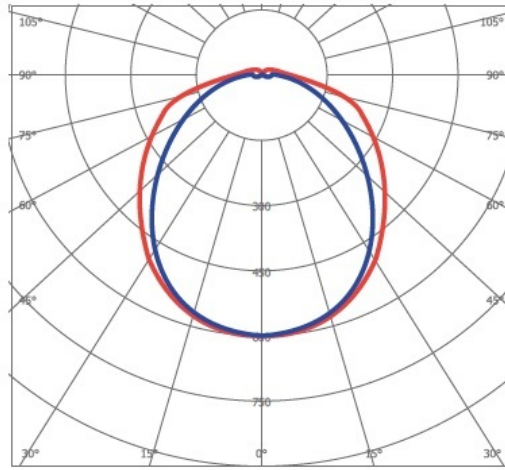

PHOTOMETRY

Pret: 3 725,71 lei (TVA inclus)

Detalii online: <https://www.materialelectrice.ro/atm-lighting-exl-210-led-59-8w-26720>