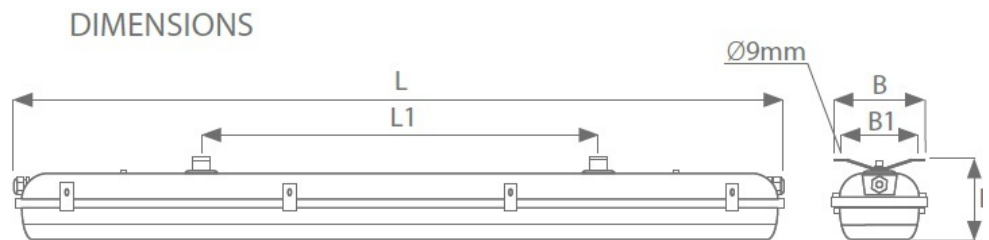

Dimensiuni:

TYPE	L	L1	B	B1	H
EXL210LED-0600	673	450	190	160	134
EXL210LED-1200	1283	660	190	160	134
EXL210LED-1500	1583	900	190	160	134

Distributie luminoasa: